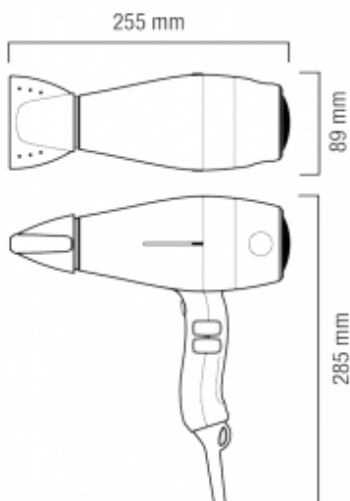

Suszarka do włosów R952A

- Technologia inteligentnego przepływu powietrza
- Silnik LONG LIFE AC Motor
- Generator Jonów
- 6 kombinacji przepływu powietrza oraz temperatury
- Przycisk On/Off
- Ultra wąska dysza koncentratora
- Wyjmowany filtr
- Spiralny kabel

Wykończenie	Chrom
Regulacja nadmuchu	Tak - sześciostopniowa
System ElectroStop	Nie
Kombinacje przepływu powietrza oraz temperatury	6 tryby
Poziom głośności	64 Db(A)
Moc	2000 W

Ultra-cicha suszarka hotelowa ze stali z generatorem jonów, o mocy 2000 W to elegancki i niezawodny produkt. Suszarka R952A została wyposażona w technologie inteligentnego przepływu powietrza oraz w 6 trybów przepływu powietrza i regulacji temperatury. Co więcej, oferowana, suszarka posiada podwójną ochronę: