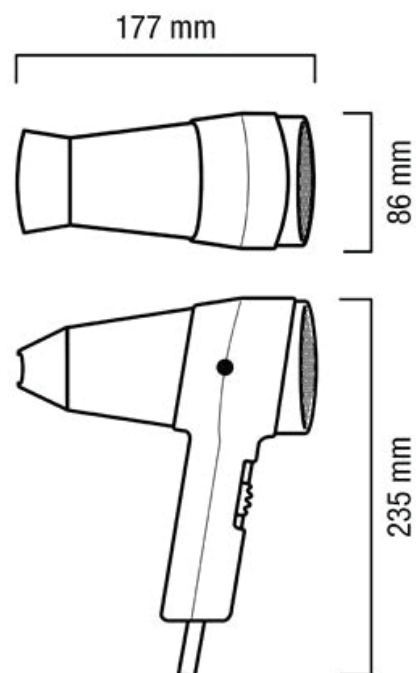

Suszarka „ACTION 1800 PUSH BLACK”**OPIS**

- *Element grzejny z żytką SECURITY*
- *Przycisk wł. / Wył*
- *6 kombinacji przepływu powietrza / temperatury*
- *Możliwość ustawienia Chłodnego przepływu powietrza*
- *Dysza koncentratora*
- *Kabel spiralny*