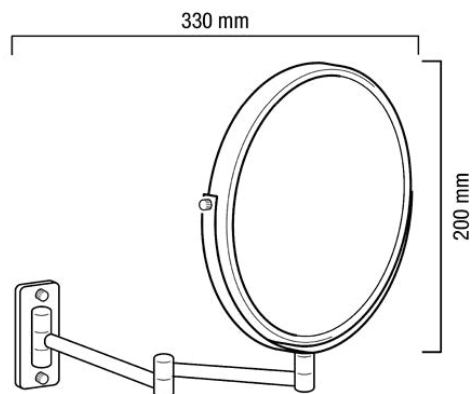

Lustro „OPTIMA CLASSIC”**OPIS**

- *Zwykłe lustro + 4x lusterko powiększające*
- *Podwójne ramię: przedłużona długość 330 mm*
- *Pełna kluczowa regulacja*
- *Materiał: mosiądz*
- *Wykończenie: chrom*
- *Lustro: Ø 200 mm*